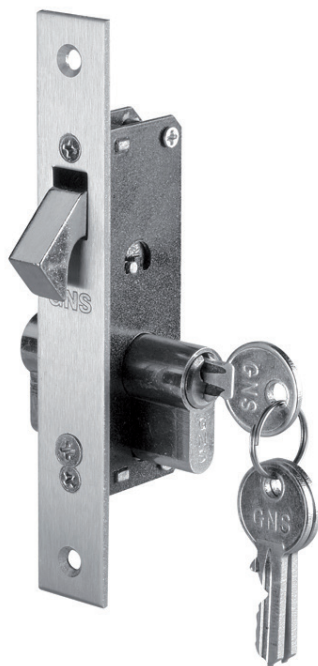

FECHADURAS FECHADURAS 1 PONTO

CERRADURAS 1 PUNTO
1 POINT LOCK
SERRURES 1 POINT

9792

- Fechadura para alumínio, testa inox com entrada de cilindro e gancho.
- Cerradura para aluminio, frente inox, entrada para cilindro y pico-loro.
- Motise lock for aluminium doors, with euro cylinder entrance, with hook and stainless steel forend.
- Serrure 1 point pour profilés alu, avec entrée de cylindre.
Pêne basculant crochet.
Têtière plate.

9793

- Fechadura para alumínio, testa inox com rolete.
- Cerradura para aluminio, frente inox con rodillo.
- Mortise lock for aluminium doors, with roller latch and stainless steel forend.
- Serrure pour profile alu avec rouleau.
Têtière plate.