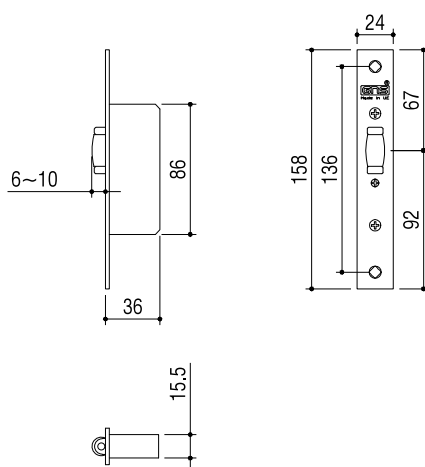

FECHADURAS FECHADURAS 1 PONTO

CERRADURAS 1 PUNTO
1 POINT LOCK
SERRURES 1 POINT

9792

- Fechadura para alumínio, testa inox com entrada de cilindro e gancho.
- Cerradura para aluminio, frente inox, entrada para cilindro y pico-loro.
- Motise lock for aluminium doors, with euro cylinder entrance, with hook and stainless steel forend.
- Serrure 1 point pour profilés alu, avec entrée de cylindre.
Pêne basculant crochet.
Têtière plate.

9793

- Fechadura para alumínio, testa inox com rolete.
- Cerradura para aluminio, frente inox con rodillo.
- Mortise lock for aluminium doors, with roller latch and stainless steel forend.
- Serrure pour profile alu avec rouleau.
Têtière plate.