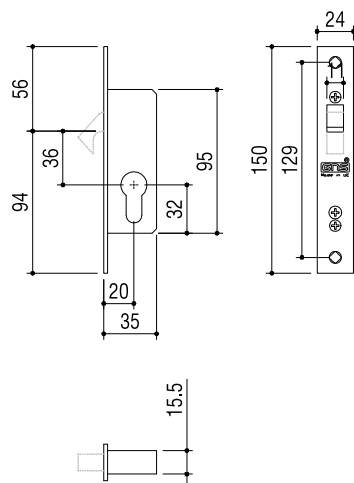

FECHADURAS FECHADURAS 1 PONTO

CERRADURAS 1 PUNTO
1 POINT LOCK
SERRURES 1 POINT

9792

- Fechadura para alumínio, testa inox com entrada de cilindro e gancho.
- Cerradura para aluminio, frente inox, entrada para cilindro y pico-loro.
- Motise lock for aluminium doors, with euro cylinder entrance, with hook and stainless steel forend.
- Serrure 1 point pour profilés alu, avec entrée de cylindre.
Pêne basculant crochet.
Têtière plate.

9793

- Fechadura para alumínio, testa inox com rolete.
- Cerradura para aluminio, frente inox con rodillo.
- Mortise lock for aluminium doors, with roller latch and stainless steel forend.
- Serrure pour profile alu avec rouleau.
Têtière plate.