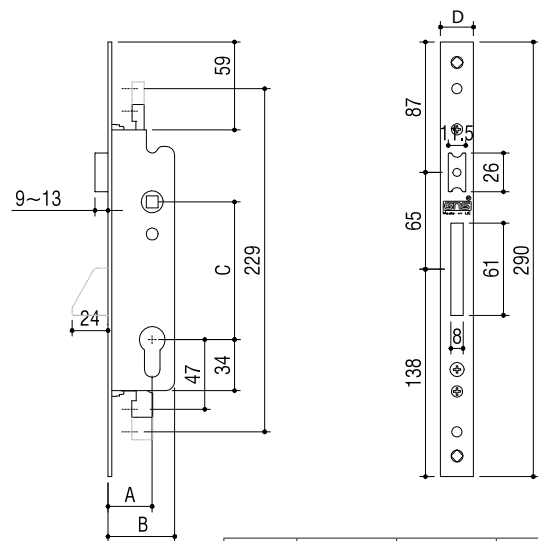

FECHADURAS FECHADURAS 1 PONTO

CERRADURAS 1 PUNTO
1 POINT LOCK
SERRURES 1 POINT

7798

- Fechadura de prumo para alumínio, trinco com afinação e língua basculante, testa e chapa testa de afinação em inox, com entrada para euro cilindro e trancas.
- Cerradura de seguridad de 3 puntos de cierre con varilla para carpinterias metálicas. Entrada para euro cilindro, picaporte reversible y ajustable accionado por manilla o llave. Palanca basculante, frente y cerradero ajustable en acero inox.
- 3 points center lock with ribs. Euro cylinder entrance, dead bolt and adjustable latch, Stainless steel plate forend and adjustable steel striker plate.
- Serrure 1 point pour profilés alu. Demi-tour reversible et réglable. Mouvements complémentaires de verrouillage (supérieure et inférieure). Avec entrée de cylindre. Têtière plate ou en "U". Livrée avec gâche inox.

A	B	C	D
25mm*	37 mm	85/92 mm	22/24mm
30mm	42 mm	85/92 mm	22/24mm
35mm	47 mm	85/92 mm	22/24mm

* Só com caixa central de 20.
Sólo disponible con caja espesor de 20.
Available only with 20mm box thickness.
Disponible uniquement avec boîtier épaisseur 20mm.