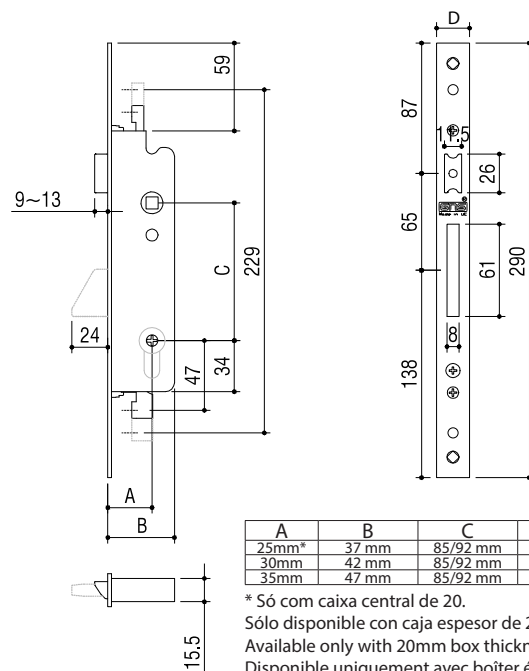

FECHADURAS

FECHADURAS 1 PONTO

CERRADURAS 1 PUNTO

1 POINT LOCK

SERRURES 1 POINT

7795

- Fechadura de prumo para alumínio, trinco com afinação e língua basculante, testa e chapa testa de afinação em inox, com chave cruz e trancas.
- Cerradura de seguridad de 3 puntos de cierre con varilla para carpinterías metálicas. Llave de seguridad, picaporte reversible y ajustable accionado por manilla o llave. Palanca basculante, frente y cerradero ajustable en acero inox.
- 3 points center lock with ribs. Cross key cylinder, dead bolt and adjustable latch, Stainless steel plate forend and adjustable steel striker plate.
- Serrure 1 point pour profilés alu. Demi-tour reversible et réglable. Mouvements complémentaires de verrouillage (supérieure et inférieure). Avec cylindre clé croix. Têtière plate ou en "U". Livrée avec gâche inox.

7795/G

7795/R