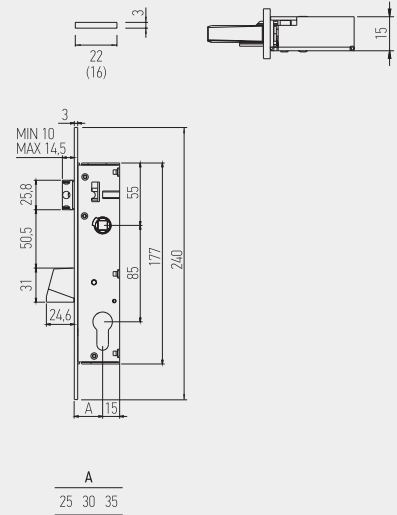

733 ⚠
FECHADURA PRUMO
(ELÉCTRICA) min. 20 un.

730
FECHADURA PRUMO
min. 20 un.

741
FECHADURA PRUMO
min. 20 un.

**HT730/
741**

730/741
ROLETOS

FECHADURAS LOCKS CERRADURAS SERRURES

HT730 / 741

A
25 30 35

Ref.	B	A	C	D
730.85	85	25 30 35	177	240
730.92	92	25 30 35	184	247

A
25 30 35

NORMA - STANDARD
NORMA - NORME
EN 12209

OBSERVAÇÕES - COMMENTS
OBSERVACIONES - OBSERVATIONS
ELB chapa testa sem afinação