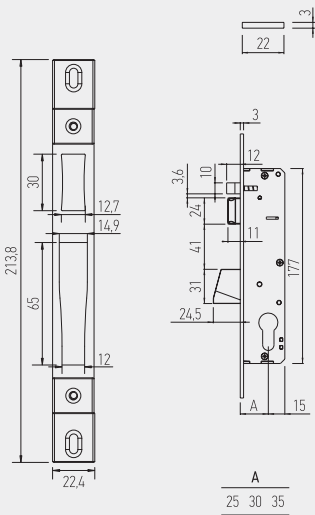

733 ⚠
FECHADURA PRUMO
(ELÉCTRICA) min. 20 un.

730
FECHADURA PRUMO
min. 20 un.

741
FECHADURA PRUMO
min. 20 un.

**HT730/
741**

730/741
ROLETOS

FECHADURAS LOCKS CERRADURAS SERRURES

HT730 / 741

A
25 30 35

Ref.	B	A	C	D
730.85	85	25 30 35	177	240
730.92	92	25 30 35	184	247

A
25 30 35

NORMA - STANDARD
NORMA - NORME
EN 12209

OBSERVAÇÕES - COMMENTS
OBSERVACIONES - OBSERVATIONS
ELB chapa testa sem afinação