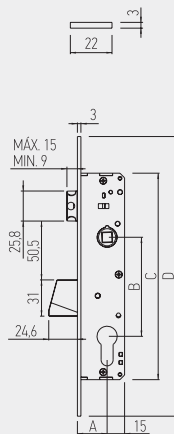

733 ⚠
FECHADURA PRUMO
(ELÉCTRICA) min. 20 un.

730
FECHADURA PRUMO
min. 20 un.

741
FECHADURA PRUMO
min. 20 un.

**HT730/
741**

730/741
ROLETOS

FECHADURAS LOCKS CERRADURAS SERRURES

HT730 / 741

A
25 30 35

Ref.	B	A	C	D
730.85	85	25 30 35	177	240
730.92	92	25 30 35	184	247

A
25 30 35

NORMA - STANDARD
NORMA - NORME
EN 12209

OBSERVAÇÕES - COMMENTS
OBSERVACIONES - OBSERVATIONS
ELB chapa testa sem afinação