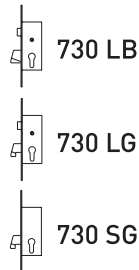

733 ⚠
FECHADURA PRUMO
(ELÉCTRICA) min. 20 un.

730
FECHADURA PRUMO
min. 20 un.

741
FECHADURA PRUMO
min. 20 un.

**HT730/
741**

730/741
ROLETOS

FECHADURAS LOCKS CERRADURAS SERRURES

HT730 / 741

A
25 30 35

Ref.	B	A	C	D
730.85	85	25 30 35	177	240
730.92	92	25 30 35	184	247

A
25 30 35

NORMA - STANDARD
NORMA - NORME
EN 12209

OBSERVAÇÕES - COMMENTS
OBSERVACIONES - OBSERVATIONS
ELB chapa testa sem afinação