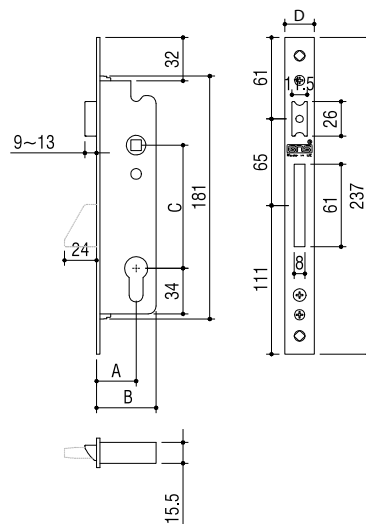

FECHADURAS

FECHADURAS 1 PONTO

CERRADURAS 1 PUNTO

1 POINT LOCK

SERRURES 1 POINT

7716

■ Fechadura de prumo para alumínio, trinco com afinação e língua basculante, com entrada de cilindro. Testa e chapa testa em inox. Espessura da caixa 15,5mm

■ Cerradura de seguridad de un punto de cierre para carpinterías metálicas, con entrada para euro cilindro, picaporte reversible y ajustable, palanca basculante. Frente y cerradero ajustable en acero inoxidable. Grosor de la caja 15,5mm

■ Mono-point lock with euro cylinder entrance, with dead bolt and reversible and adjustable latch. Stainless steel front and adjustable striker plate. Slim Box Line with 15,5mm

■ Serrure 1 point pour profilés alu. Pêne basculant. Demi-tour reversible et réglable. Têtière plate. Livrée avec gâche inox. Slim Box avec 15,5 mm

7716/R

SLIMBOX

C O N C E P T

A	B	C	D
25mm	37 mm	85/92 mm	22mm
30mm	42 mm	85/92 mm	22mm
35mm	47 mm	85/92 mm	22mm