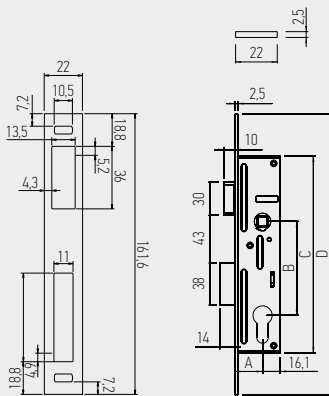

- 728 LC AF
- 728 LC
- 728 ST
- 728 R

**728**  
FECHADURA PRUMO  
min. 20 un.

**732**  
FECHADURA PICO-LORO  
min. 20 un.

- 731 LB
- T16
- T16 CP

**731 LG**  
FECHADURA C/ CILINDRO CRUZ  
min. 20 un.

**727**  
FECHADURA S/ CILINDRO  
min. 60 un.

FECHADURAS   LOCKS   CERRADURAS   SERRURES

Ref.	B	A	C	D
728.70	70	21 25 30 35 40	178	254
728.85	85	25 30 35 40	178	254
728.92	92	25 30 35 40	185	261

NORMA - STANDARD  
NORMA - NORME

EN 12209

OBSERVAÇÕES - COMMENTS  
OBSERVACIONES - OBSERVATIONS

728 LC AF 30-35-40