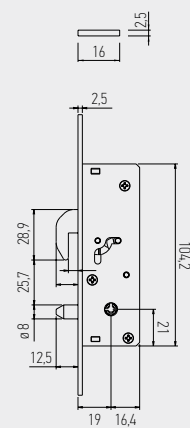

- 728 LC AF
- 728 LC
- 728 ST
- 728 R

**728**  
FECHADURA PRUMO  
min. 20 un.

**732**  
FECHADURA PICO-LORO  
min. 20 un.

- 731 LB
- T16
- T16 CP

**731 LG**  
FECHADURA C/ CILINDRO CRUZ  
min. 20 un.

**727**  
FECHADURA S/ CILINDRO  
min. 60 un.

FECHADURAS   LOCKS   CERRADURAS   SERRURES

Ref.	B	A	C	D
728.70	70	21 25 30 35 40	178	254
728.85	85	25 30 35 40	178	254
728.92	92	25 30 35 40	185	261

NORMA - STANDARD  
NORMA - NORME

EN 12209

OBSERVAÇÕES - COMMENTS  
OBSERVACIONES - OBSERVATIONS

728 LC AF 30-35-40