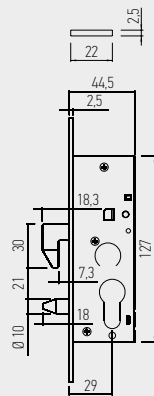

- 728 LC AF
- 728 LC
- 728 ST
- 728 R

**728**  
FECHADURA PRUMO  
min. 20 un.

**732**  
FECHADURA PICO-LORO  
min. 20 un.

- 731 LB
- T16
- T16 CP

**731 LG**  
FECHADURA C/ CILINDRO CRUZ  
min. 20 un.

**727**  
FECHADURA S/ CILINDRO  
min. 60 un.

FECHADURAS   LOCKS   CERRADURAS   SERRURES

Ref.	B	A	C	D
728.70	70	21 25 30 35 40	178	254
728.85	85	25 30 35 40	178	254
728.92	92	25 30 35 40	185	261

NORMA - STANDARD  
NORMA - NORME

EN 12209

OBSERVAÇÕES - COMMENTS  
OBSERVACIONES - OBSERVATIONS

728 LC AF 30-35-40