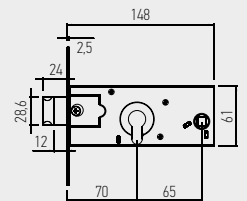

- 728 LC AF
- 728 LC
- 728 ST
- 728 R

**728**  
FECHADURA PRUMO  
min. 20 un.

**732**  
FECHADURA PICO-LORO  
min. 20 un.

- 731 LB
- T16
- T16 CP

**731 LG**  
FECHADURA C/ CILINDRO CRUZ  
min. 20 un.

**727**  
FECHADURA S/ CILINDRO  
min. 60 un.

FECHADURAS   LOCKS   CERRADURAS   SERRURES

Ref.	B	A	C	D
728.70	70	21 25 30 35 40	178	254
728.85	85	25 30 35 40	178	254
728.92	92	25 30 35 40	185	261

NORMA - STANDARD  
NORMA - NORME

EN 12209

OBSERVAÇÕES - COMMENTS  
OBSERVACIONES - OBSERVATIONS