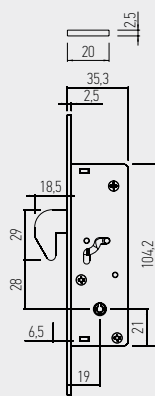

- 728 LC AF
- 728 LC
- 728 ST
- 728 R

**728**  
FECHADURA PRUMO  
min. 20 un.

**732**  
FECHADURA PICO-LORO  
min. 20 un.

- 731 LB
- T16
- T16 CP

**731 LG**  
FECHADURA C/ CILINDRO CRUZ  
min. 20 un.

**727**  
FECHADURA S/ CILINDRO  
min. 60 un.

FECHADURAS   LOCKS   CERRADURAS   SERRURES

Ref.	B	A	C	D
728.70	70	21 25 30 35 40	178	254
728.85	85	25 30 35 40	178	254
728.92	92	25 30 35 40	185	261

NORMA - STANDARD  
NORMA - NORME

EN 12209

OBSERVAÇÕES - COMMENTS  
OBSERVACIONES - OBSERVATIONS

728 LC AF 30-35-40